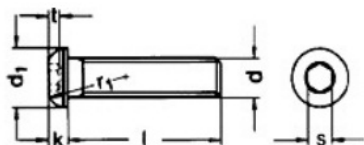

PRODUCT SHEET

Description:

Socket Button Head Screw, M8x16mm, SS/A2, ISO 7380, W/Hex

Item number:

12.03.236-0

Units	Box	Carton	HS Code	Barcode
Pcs.	200	2000	7318155290	
				5704866445313

d	M 8
l	16
d1 max.	14
k max.	4,4
r1	7,5
s	5
t min.	3,2